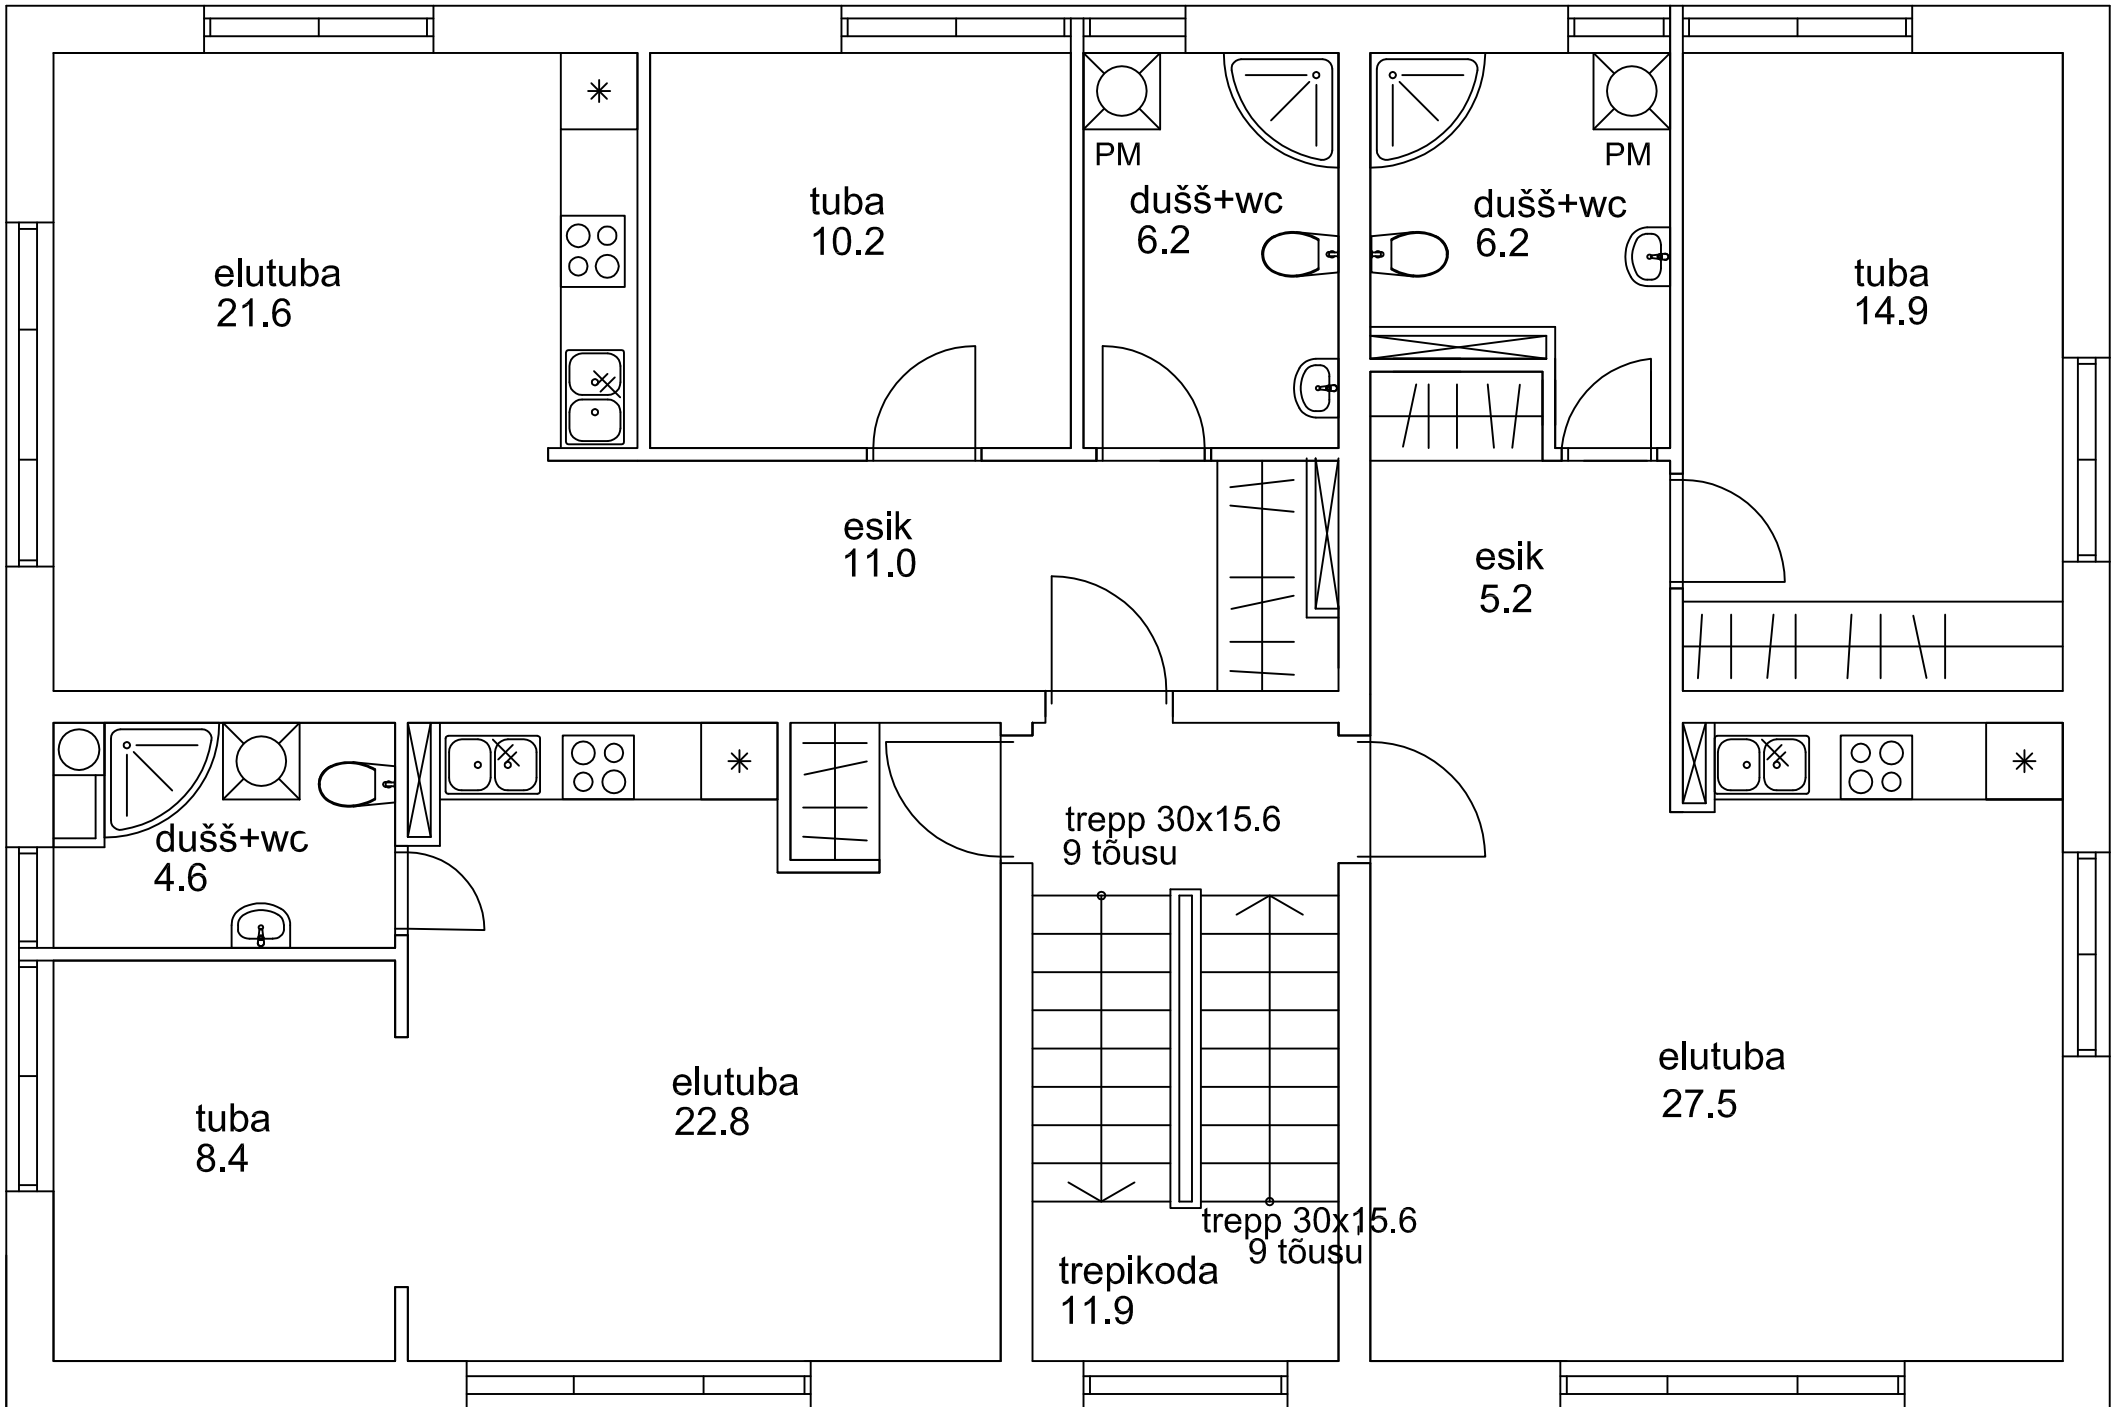

2 toaline korter 49.0 m<sup>2</sup>

2 toaline korter 53.8 m<sup>2</sup>

2 toaline korter 35.8 m<sup>2</sup>